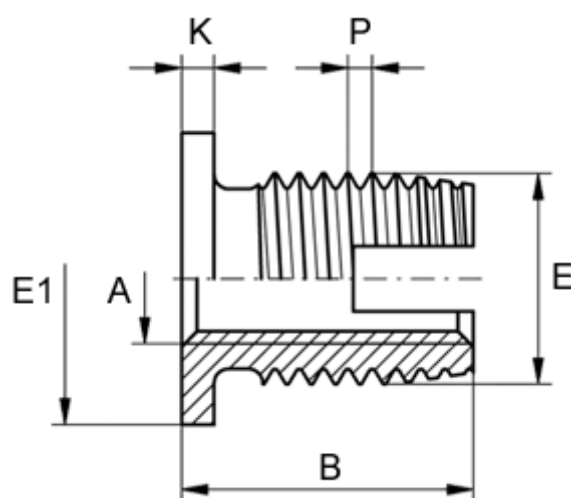

Varenummer: 12302100050800  
Beskrivelse: KLEE-coil 302 100 050.800  
M5 Messing

## Mål

Flangediameter E1	= 11
Flangehøjde K	= 1.0
Gevindstigning P	= 1.00
Indvendigt gevind A	= M5
Længde B	= 11
Min. huldybde bundhul	= 12
Type	= 302 100 050 ...
Udvendigt gevind E	= 8.0